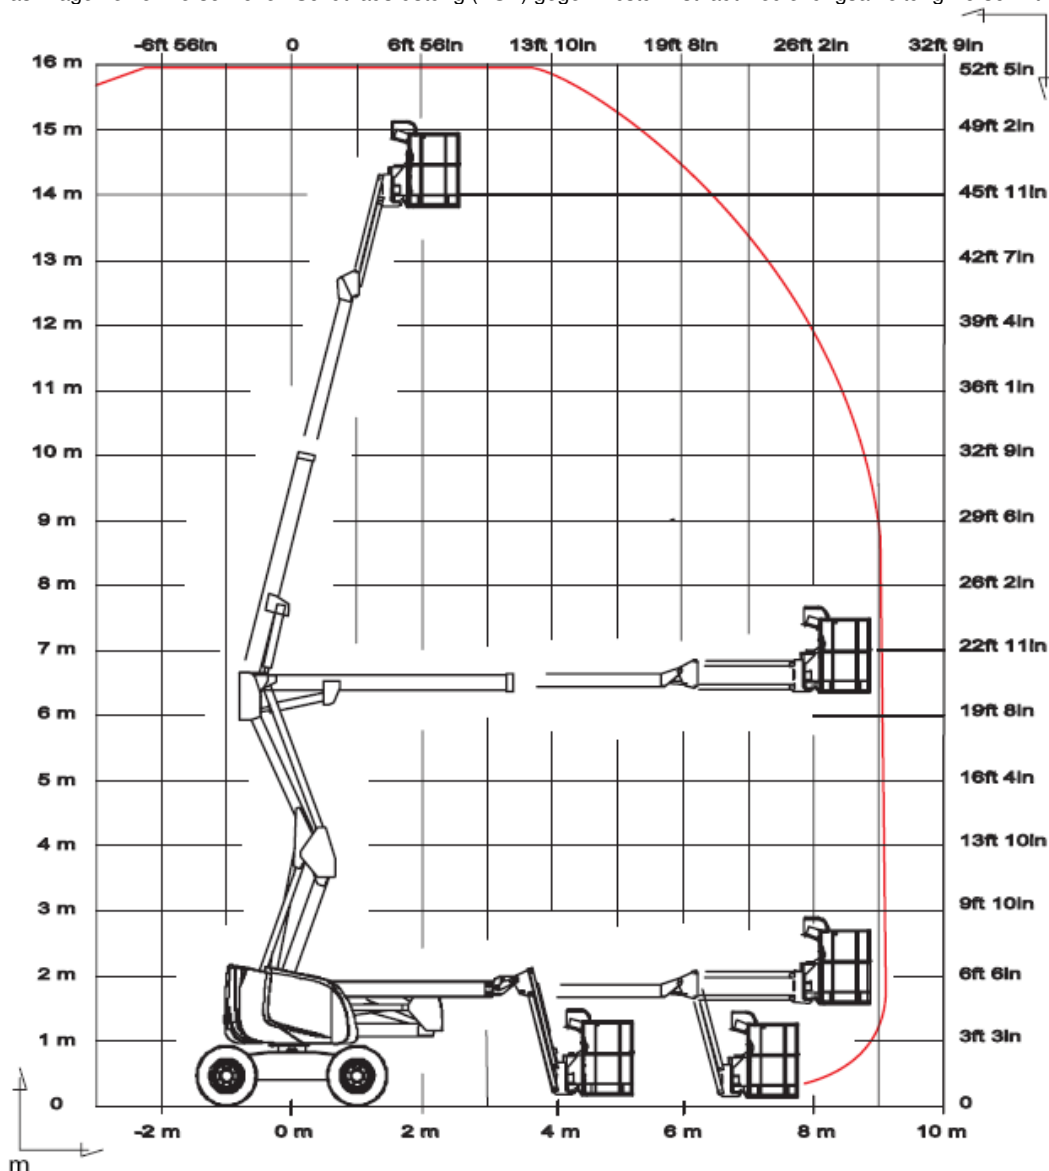

LEHNERT
ARBEITSBÜHNENVERMIETUNG

Manfred Lehnert
Arbeitsbühnenvermietung GmbH
Zur Bockmühle 6
01328 Dresden

GTD 160 HA 16 SPX, Diesel, 4x4

selbstfahrende Gelenkteleskopbühne, 4x4, Diesel

Arbeitshöhe:	16,00 m	Länge:	7,50 m
Standhöhe:	14,00 m	Höhe:	2,20 m
max. seitl. Reichweite	9,00 m	Breite:	2,30 m
Korblast:	230 kg (2 Personen)	Korb:	1,80 x 0,80 m
drehbarer Korb	2 x 90°	Eigengewicht:	7900 kg
max Aufstell-Neigung	< 5°	Antrieb:	Diesel

Das Tragen einer Persönlichen Schutzausrüstung (PSA) gegen Absturz ist laut Bedienungsanleitung Vorschrift.

Manfred Lehnert
Arbeitsbühnenvermietung GmbH
Zur Bockmühle 6
01328 Dresden

Geschäftsführer
Manfred Lehnert
Rico Lehnert
Handelsregister
HRB 20451
Amtsgericht Dresden

Telefon 0351 / 215 00 0-0
Telefax 0351 / 215 00 0-15
Internet www.lehnert-dd.de
e-mail lehnert-dd@t-online.de

Steuernr.: 202/114/04915
USt.-IdNr. DE 219878974