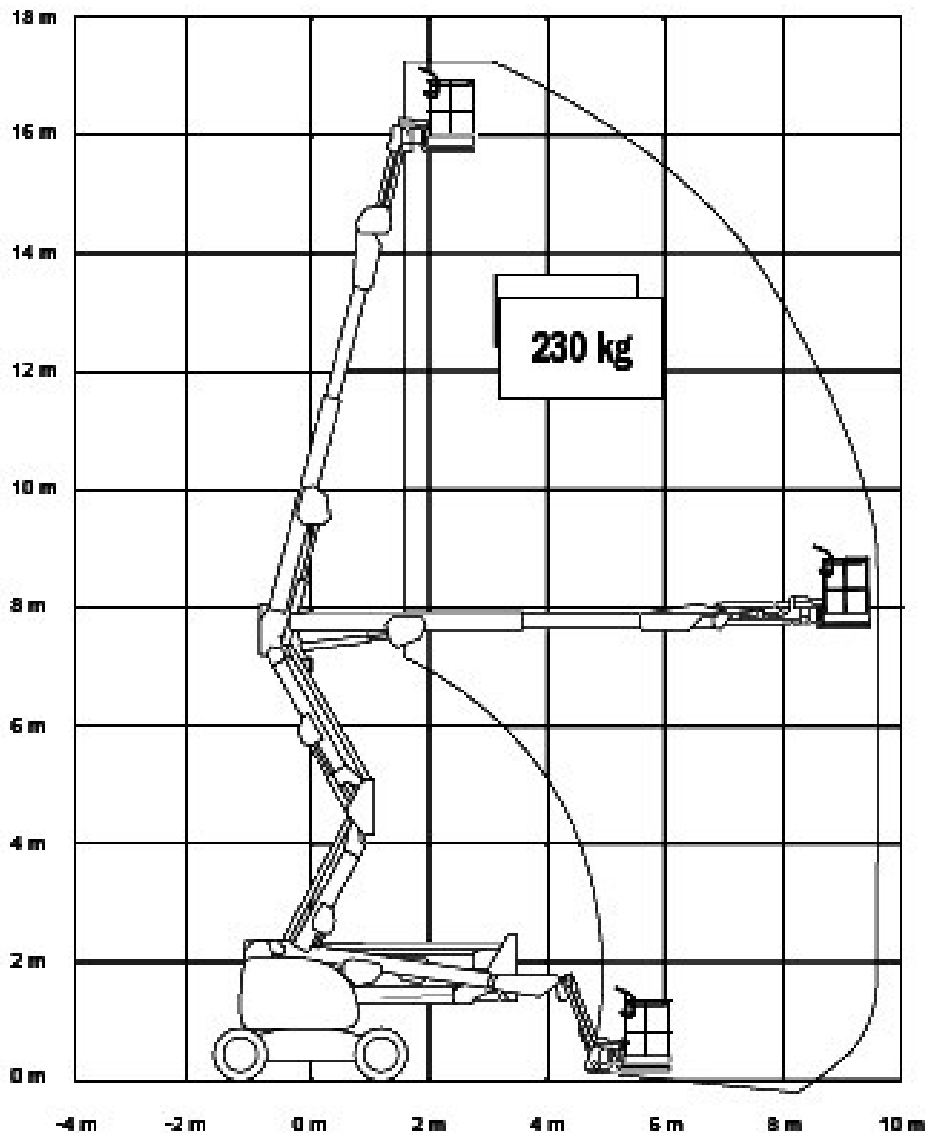

LEHNERT
ARBEITSBÜHNENVERMIETUNG

Manfred Lehnert
Arbeitsbühnenvermietung GmbH
Zur Bockmühle 6
01328 Dresden

GTD 178 JLG 510 AJ, Diesel, 4x4, Pendelachse

selbstfahrende Gelenkteleskopbühne, 4x4, Diesel, Pendelachse

Arbeitshöhe:	17,80 m	Länge:	7,70 m
Standhöhe:	15,80 m	Höhe:	2,26 m
max. seitl. Reichweite	9,50 m	Breite:	2,44 m
Korblast:	230 kg (2 Personen)	Korb:	1,80 x 0,80 m
drehbarer Korb	2 x 90°	Eigengewicht:	7900 kg
max Aufstell-Neigung	< 4°	Antrieb:	Diesel

Das Tragen einer Persönlichen Schutzausrüstung (PSA) gegen Absturz ist laut Bedienungsanleitung Vorschrift.

Manfred Lehnert
Arbeitsbühnenvermietung GmbH
Zur Bockmühle 6
01328 Dresden

Geschäftsführer
Manfred Lehnert
Rico Lehnert
Handelsregister
HRB 20451
Amtsgericht Dresden

Telefon 0351 / 215 00 0-0
Telefax 0351 / 215 00 0-15
Internet www.lehnert-dd.de
e-mail lehnert-dd@t-online.de

Steuernr.: 202/114/04915
USt.-IdNr. DE 219878974