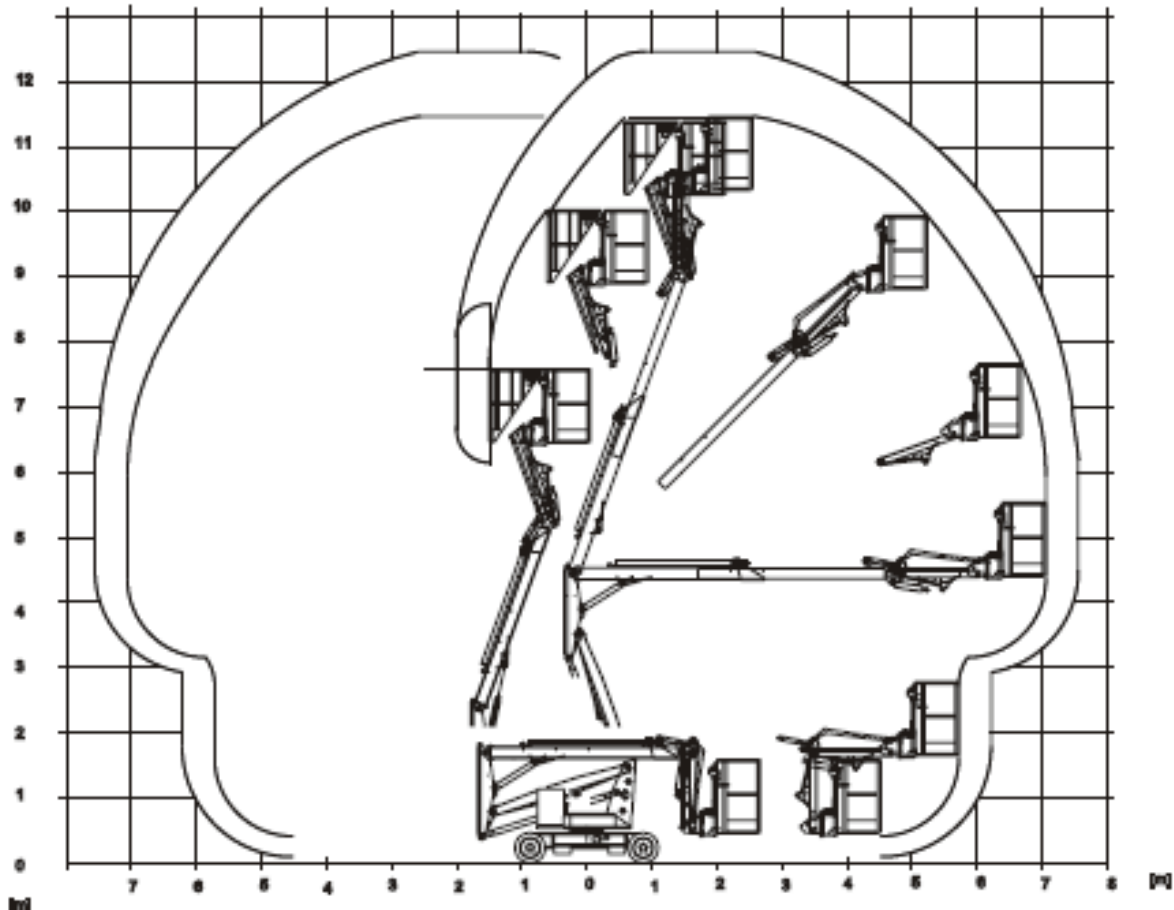

LEHNERT
ARBEITSBÜHNENVERMIETUNG

Manfred Lehnert
Arbeitsbühnenvermietung GmbH
Zur Bockmühle 6
01328 Dresden

GTE 126 TopDino 126

selbstfahrende Gelenkteleskopbühne, elektro, abriebfeste Reifen, bis ca. 8 m Höhe verfahrbar

Arbeitshöhe:	12,60 m	Länge:	4,25 m
Standhöhe:	10,60 m	Höhe:	1,97 m
max. seitl. Reichweite	7,50 m	Breite:	1,55 m
Korblast:	200 kg (2 Personen)	Korb:	1,30 x 0,70 m
drehbarer Korb	2 x 90 °	Eigengewicht:	4800 kg
max Aufstell-Neigung	< 3 ° im Inneneinsatz	Antrieb:	Batterie