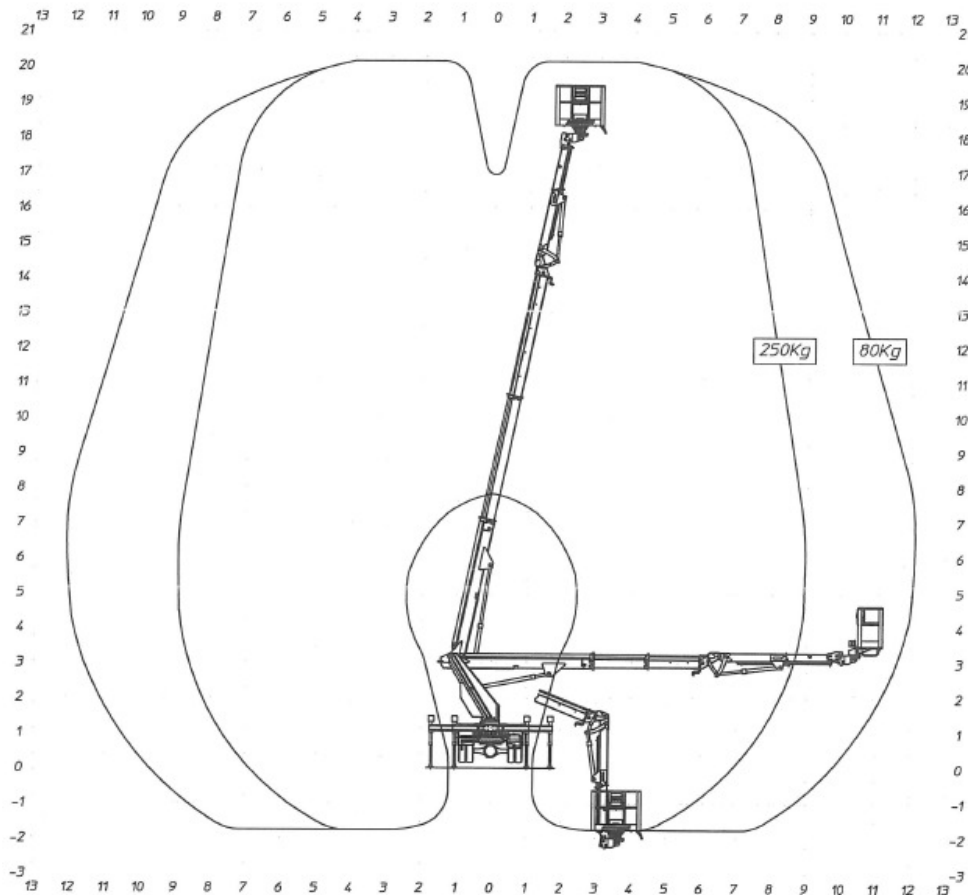

LEHNERT
ARBEITSBÜHNENVERMIETUNG

Manfred Lehnert
Arbeitsbühnenvermietung GmbH
Zur Bockmühle 6
01328 Dresden

LKW 20 m mit teleskopierbarem Korbarm 3,5 t MJ 201S Multitel

variable H-V Abstützung, Abstützautomatik, Home-Funktion

| | | | |
|------------------------|---------------------|----------------|--|
| Arbeitshöhe: | 20,10 m | Länge: | 6,65 m |
| Standhöhe: | 18,10 m | Höhe: | 3,00 m |
| max. seitr. Reichweite | 12,30 m (80 kg) | Breite: | 2,30 m |
| max. seitr. Reichweite | 9,10 m (250 kg) | Abstützbreite: | 3,50 m (2,82 einseitig; 2,30 m schmal) |
| Korblast max: | 250 kg (2 Personen) | Eigengewicht: | 3400 kg |
| drehbarer Korb | 2 x 90° | Antrieb: | Diesel |