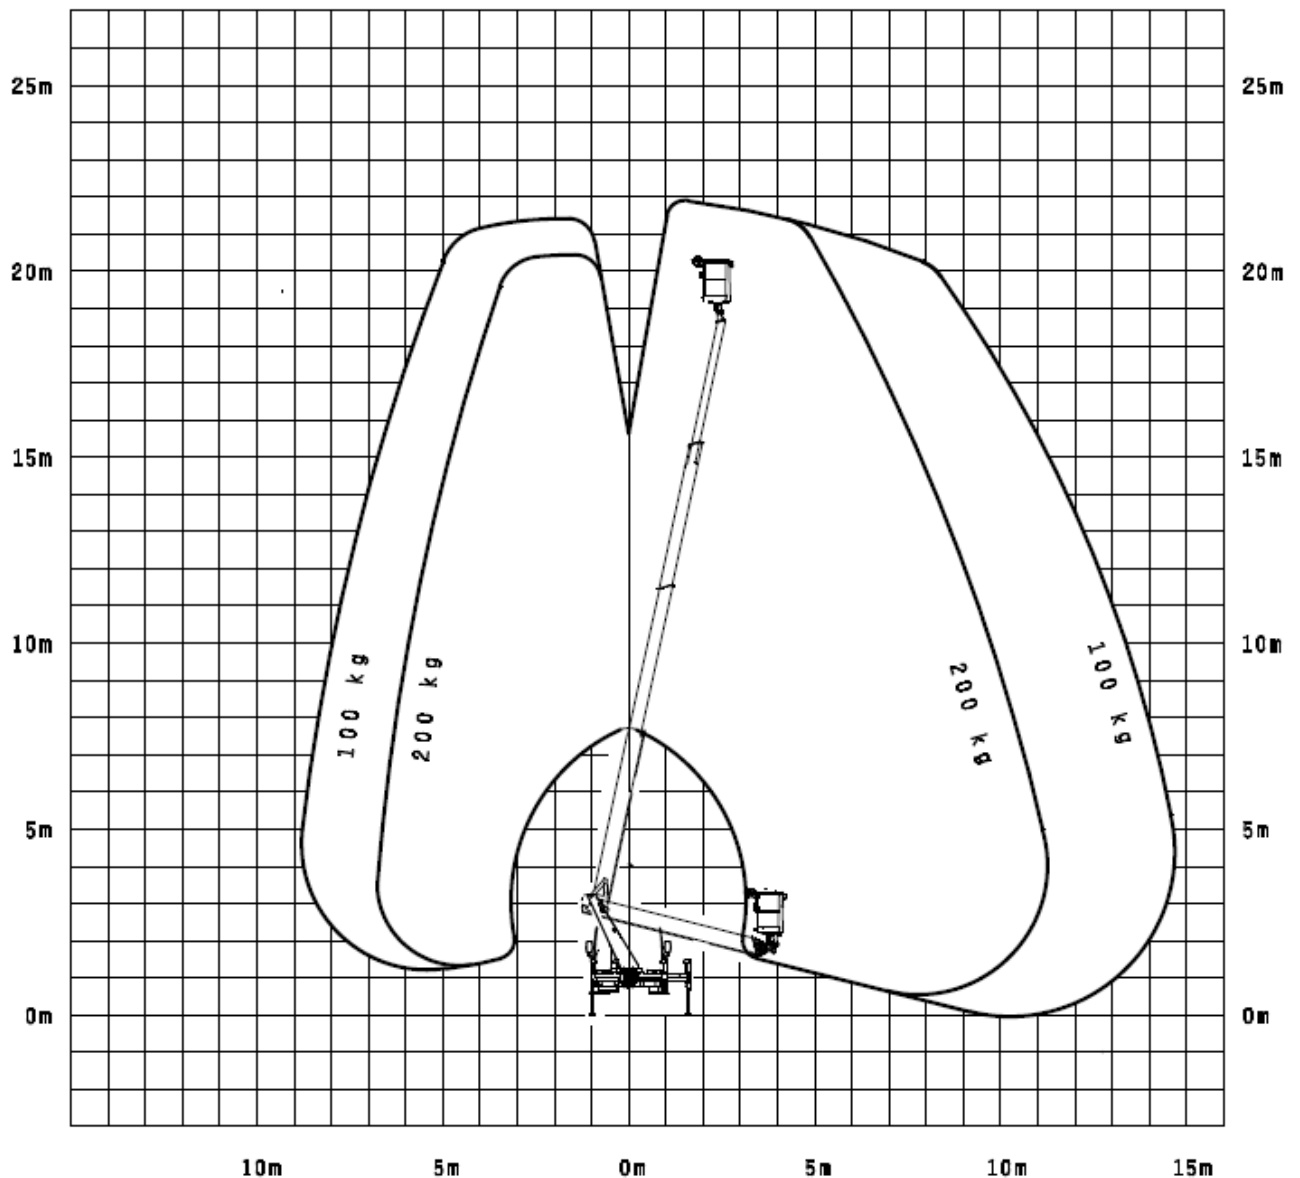

LEHNERT
ARBEITSBÜHNENVERMIETUNG

Manfred Lehnert
Arbeitsbühnenvermietung GmbH
Zur Bockmühle 6
01328 Dresden

LKW 22 m 3,5 t P 220 B Palfinger variable H-V Abstützung, Abstützautomatik, Home-Funktion

| | | | |
|----------------------------|---------------------|----------------|-----------------|
| Arbeitshöhe: | 21,90 m * | Länge: | 6,70 m |
| Standhöhe: | 19,90 m * | Höhe: | 2,95 m |
| max. seittl. Reichweite | 14,20 m (100 kg) | Breite: | 2,30 m |
| Korblast max: | 200 kg (2 Personen) | Abstützbreite: | 3,40 m (2,30 m) |
| drehbarer Korb | 2 x 90° | Eigengewicht: | < 3500 kg |
| 220 V Durchleitung möglich | | Antrieb: | Diesel |

(* nur bei Abstützbreite 3,4 m)

Manfred Lehnert
Arbeitsbühnenvermietung GmbH
Zur Bockmühle 6
01328 Dresden

Geschäftsführer
Manfred Lehnert
Rico Lehnert
Handelsregister
HRB 20451
Amtsgericht Dresden

Telefon 0351 / 215 00 0-0
Telefax 0351 / 215 00 0-15
Internet www.lehnert-dd.de
e-mail lehnert-dd@t-online.de