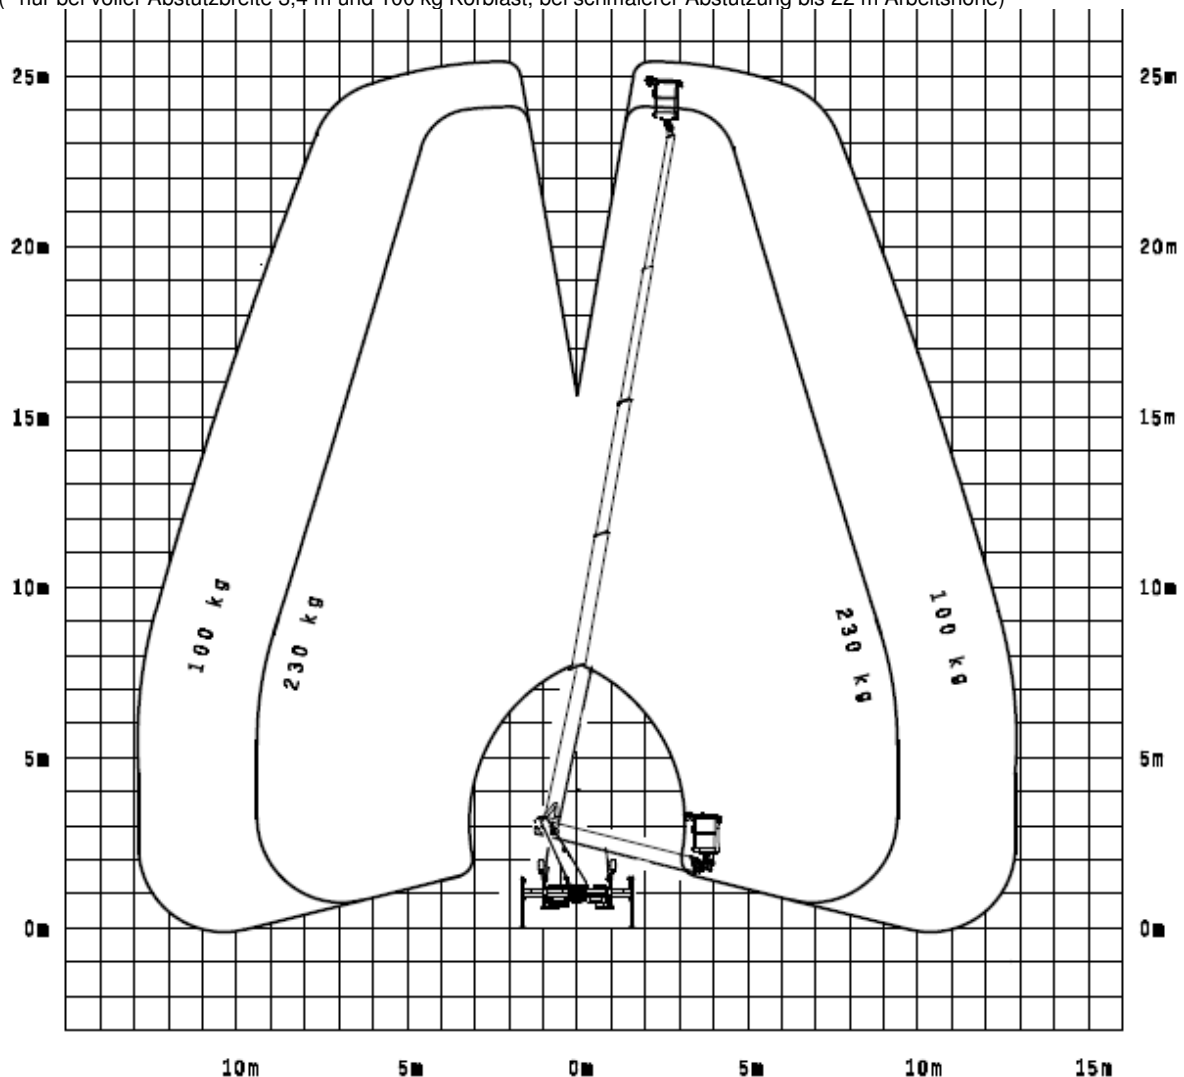

LEHNERT
ARBEITSBÜHNENVERMIETUNG

Manfred Lehnert
Arbeitsbühnenvermietung GmbH
Zur Bockmühle 6
01328 Dresden

LKW 26 m 3,5 t P 260 B Palfinger variable H-V Abstützung, Abstützautomatik, Home-Function

Arbeitshöhe:	25,60 m *	Länge:	6,70 m
Standhöhe:	23,60 m *	Höhe:	2,95 m
max. seitr. Reichweite:	12,50 m (100 kg)	Breite:	2,30 m
Reichweite hinten:	17,00 m (100 kg)		
Korblast max:	230 kg (2 Personen)	Abstützbreite:	3,40 m (2,30 m)
drehbarer Korb:	2 x 90°	Eigengewicht:	< 3500 kg
220 V Durchleitung möglich:		Antrieb:	Diesel

(* nur bei voller Abstützbreite 3,4 m und 100 kg Korblast, bei schmälerer Abstützung bis 22 m Arbeitshöhe)

Manfred Lehnert
Arbeitsbühnenvermietung GmbH
Zur Bockmühle 6
01328 Dresden

Geschäftsführer
Rico Lehnert
Handelsregister
HRB 20451
Amtsgericht Dresden