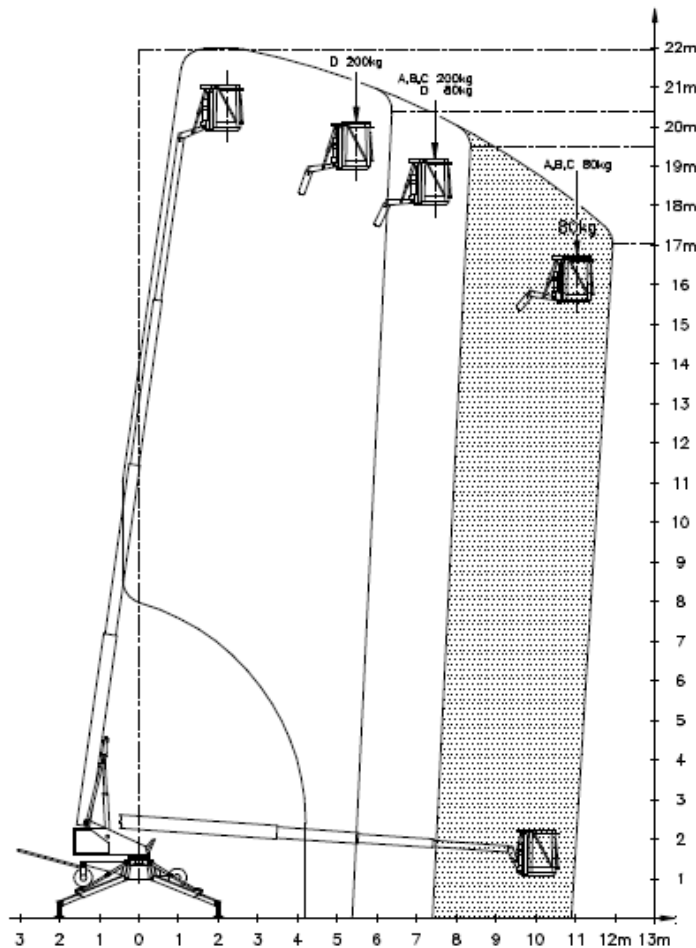

## Narrow DL22N Spezialbühne

mit hydraulischer Abstützung, Rangierantrieb

Arbeitshöhe: 21,90 m  
Standhöhe: 19,90 m  
max. seitr. Reichweite 11,00 m (80 kg)  
Korblast: 200 kg (2 Personen)  
drehbarer Korb 2 x 45°  
220 V Durchleitung

Länge: 7,90 m  
Höhe: 2,14 m  
Breite: 1,20 m  
Abstützfläche: 4,60 x 4,60 m  
Eigengewicht: 2300 kg  
Antrieb: Batterie / 220 V

- abnehmbarer Arbeitskorb
- abnehmbarer Winkelarm
- abnehmbare Stützteller
- variable Abstützbreite mit Reichweitenanpassung

Dadurch:

**Minimale Transportmaße**

**Länge: 6,53 m**

**Höhe: 1,99 m**

**Breite: 0,90 m**

**Abstützfläche: 3,60 x 3,60 m**