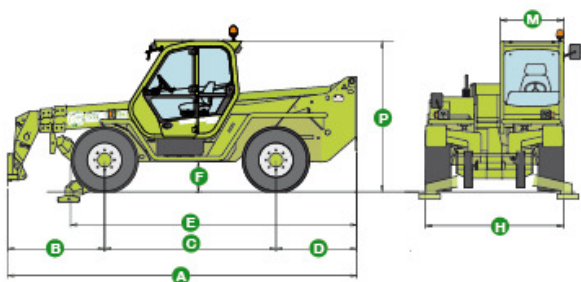

Manfred Lehnert  
Arbeitsbühnenvermietung GmbH  
Zur Bockmühle 6  
01328 Dresden

**Teleskopstapler Merlo P38.14** stark und leistungsfähig,  
mit Seitenverschub, mit Niveaueingleich, mit hydraulischer Abstützung

Hubhöhe Gabeln: 13,60 m  
max. Tragfähigkeit: 3800 kg  
max. Ausladung: 9,10 m  
Antrieb: Diesel 4x4

Länge: 5,60 m ohne Gabeln  
Höhe: 2,45 m  
Breite: 2,25 m  
Eigengewicht: 9050 kg

ABMESSUNGEN (mm)	A	B	C	D	E	F	H	M	P	R	S
P 38.14	5590	1540	2750	1300	4685	480	2220	995	2440	3920	5040

### Schaufel 800 l ohne Zähne

- Breite 2 m