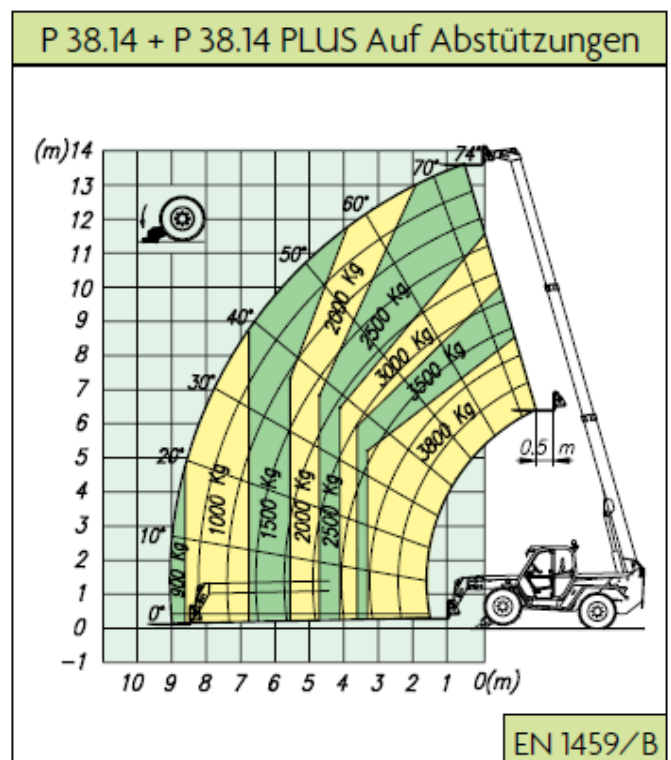

Manfred Lehnert  
Arbeitsbühnenvermietung GmbH  
Zur Bockmühle 6  
01328 Dresden

**Teleskopstapler Merlo P38.14** stark und leistungsfähig,  
mit Seitenverschub, mit Niveaueingleich, mit hydraulischer Abstützung

Hubhöhe Gabeln: 13,60 m  
max. Tragfähigkeit: 3800 kg  
max. Ausladung: 9,10 m  
Antrieb: Diesel 4x4

Länge: 5,60 m ohne Gabeln  
Höhe: 2,45 m  
Breite: 2,25 m  
Eigengewicht: 9050 kg

ABMESSUNGEN (mm)	A	B	C	D	E	F	H	M	P	R	S
P 38.14	5590	1540	2750	1300	4685	480	2220	995	2440	3920	5040