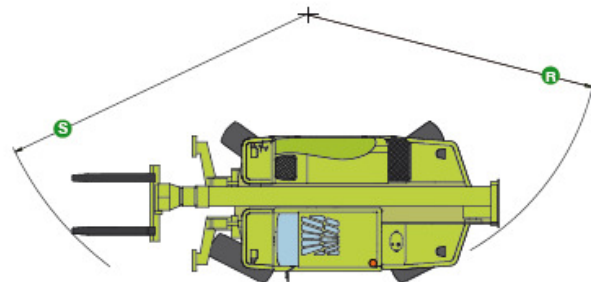

Manfred Lehnert  
Arbeitsbühnenvermietung GmbH  
Zur Bockmühle 6  
01328 Dresden

**Teleskopstapler Merlo P38.14** stark und leistungsfähig,  
mit Seitenverschub, mit Niveaueingleich, mit hydraulischer Abstützung

Hubhöhe Gabeln: 13,60 m  
max. Tragfähigkeit: 3800 kg  
max. Ausladung: 9,10 m  
Antrieb: Diesel 4x4

Länge: 5,60 m ohne Gabeln  
Höhe: 2,45 m  
Breite: 2,25 m  
Eigengewicht: 9050 kg

ABMESSUNGEN (mm)	A	B	C	D	E	F	H	M	P	R	S
P 38.14	5590	1540	2750	1300	4685	480	2220	995	2440	3920	5040

### Schaufel 800 l ohne Zähne

- Breite 2 m