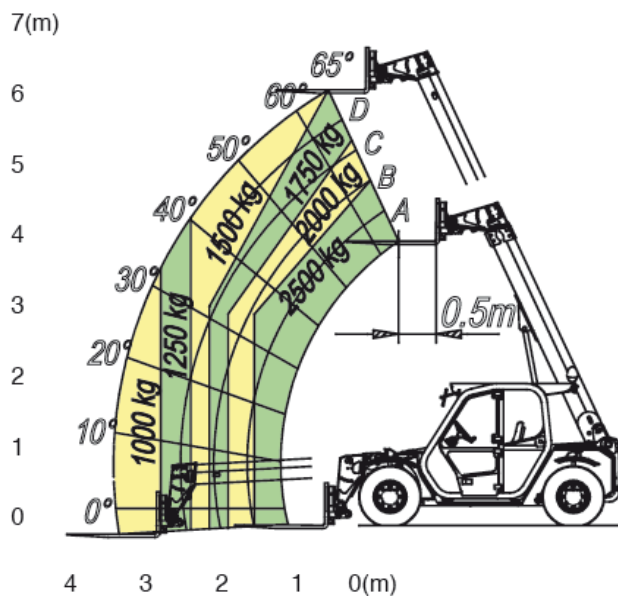

LEHNERT
ARBEITSBÜHNENVERMIETUNG

Manfred Lehnert
Arbeitsbühnenvermietung GmbH
Zur Bockmühle 6
01328 Dresden

Teleskopstapler Merlo P25.6 klein, kompakt und wendig

Hubhöhe Gabeln: 5,90 m
max. Tragfähigkeit: 2500 kg
max. Ausladung: 3,30 m
Antrieb: Diesel 4x4

Länge: 3,90 m ohne Gabeln
Höhe: 1,92 m
Breite: 1,80 m
Eigengewicht: 4750 kg

ABMESSUNGEN (mm)

A (mm)	3900
B (mm)	835
C (mm)	2450
D (mm)	615
E (mm)	3480
F (mm)	270
H (mm)	1800
M (mm)	995
P (mm)	1920
R (mm)	3370
S (mm)	4200

- Breite: 1500 mm
- Lastgabeln 1200 mm Länge
125x50x1200mm, bis 3,8 t

Gabelverlängerung auf 2 m (Einschränkung der Tragfähigkeit beachten)

Schaufel 800 l ohne Zähne

- Breite 2 m

Lasthaken auf Geräteträger