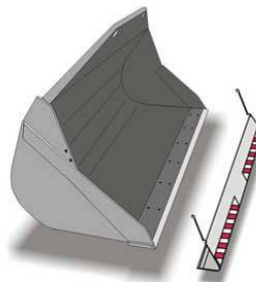

Länge: 3,90 m ohne Gabeln
Höhe: 1,92 m
Breite: 1,80 m
Eigengewicht: 4750 kg

ABMESSUNGEN (mm)

A (mm)	3900
B (mm)	835
C (mm)	2450
D (mm)	615
E (mm)	3480
F (mm)	270
H (mm)	1800
M (mm)	995
P (mm)	1920
R (mm)	3370
S (mm)	4200

- Breite: 1500 mm
- Lastgabeln 1200 mm Länge
125x50x1200mm, bis 3,8 t

Gabelverlängerung auf 2 m (Einschränkung der Tragfähigkeit beachten)

Schaufel 800 l ohne Zähne

- Breite 2 m

Lasthaken auf Geräteträger