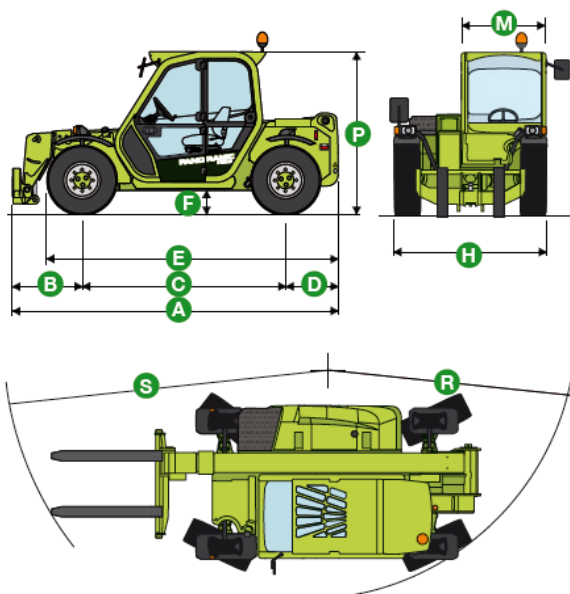

LEHNERT
ARBEITSBÜHNENVERMIETUNG

Manfred Lehnert
Arbeitsbühnenvermietung GmbH
Zur Bockmühle 6
01328 Dresden

Teleskopstapler Merlo P25.6 klein, kompakt und wendig

Hubhöhe Gabeln: 5,90 m
max. Tragfähigkeit: 2500 kg
max. Ausladung: 3,30 m
Antrieb: Diesel 4x4

Länge: 3,90 m ohne Gabeln
Höhe: 1,92 m
Breite: 1,80 m
Eigengewicht: 4750 kg

ABMESSUNGEN (mm)

A (mm)	3900
B (mm)	835
C (mm)	2450
D (mm)	615
E (mm)	3480
F (mm)	270
H (mm)	1800
M (mm)	995
P (mm)	1920
R (mm)	3370
S (mm)	4200

- Breite: 1500 mm
- Lastgabeln 1200 mm Länge
125x50x1200mm, bis 3,8 t

Gabelverlängerung auf 2 m (Einschränkung der Tragfähigkeit beachten)

Schaufel 800 l ohne Zähne

- Breite 2 m

Lasthaken auf Geräteträger