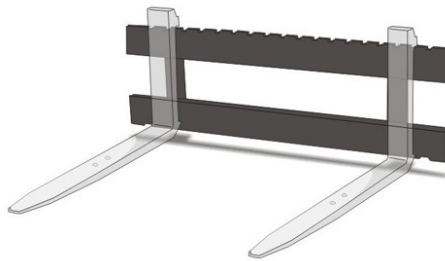

Länge: 3,90 m ohne Gabeln
Höhe: 1,92 m
Breite: 1,80 m
Eigengewicht: 4750 kg

ABMESSUNGEN (mm)

A (mm)	3900
B (mm)	835
C (mm)	2450
D (mm)	615
E (mm)	3480
F (mm)	270
H (mm)	1800
M (mm)	995
P (mm)	1920
R (mm)	3370
S (mm)	4200

- Breite: 1500 mm
- Lastgabeln 1200 mm Länge
125x50x1200mm, bis 3,8 t

Gabelverlängerung auf 2 m (Einschränkung der Tragfähigkeit beachten)

Schaufel 800 l ohne Zähne

- Breite 2 m

Lasthaken auf Geräteträger