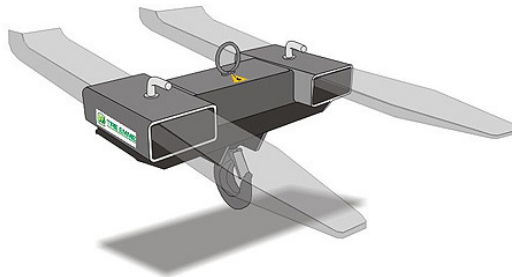

Lasthaken auf Gabeln

- mit drehbarem Kranhaken

Andere Anbaugeräte auf Anfrage.

Manfred Lehnert
Arbeitsbühnenvermietung GmbH
Zur Bockmühle 6
01328 Dresden

Geschäftsführer
Manfred Lehnert
Rico Lehnert
Handelsregister
HRB 20451
Amtsgericht Dresden

Telefon 0351 / 215 00 0-0
Telefax 0351 / 215 00 0-15
Internet www.lehnert-dd.de
e-mail lehnert-dd@t-online.de

Steuernr.: 202/114/04915
USt.-IdNr. DE 219878974