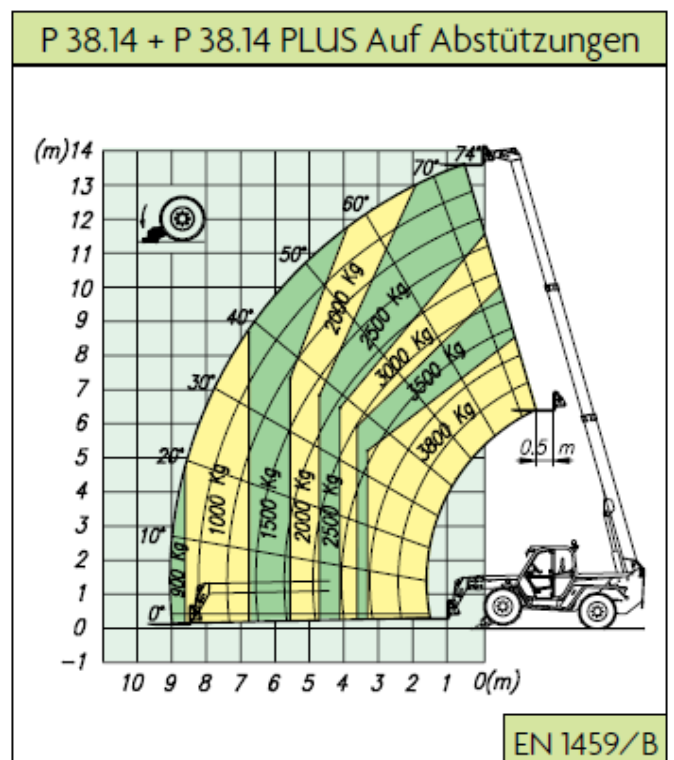

Manfred Lehnert  
Arbeitsbühnenvermietung GmbH  
Zur Bockmühle 6  
01328 Dresden

**Teleskopstapler Merlo P38.14** stark und leistungsfähig,  
mit Seitenverschub, mit Niveaueingleich, mit hydraulischer Abstützung

Hubhöhe Gabeln: 13,60 m  
max. Tragfähigkeit: 3800 kg  
max. Ausladung: 9,10 m  
Antrieb: Diesel 4x4

Länge: 5,60 m ohne Gabeln  
Höhe: 2,45 m  
Breite: 2,25 m  
Eigengewicht: 9050 kg

ABMESSUNGEN (mm)	A	B	C	D	E	F	H	M	P	R	S
P 38.14	5590	1540	2750	1300	4685	480	2220	995	2440	3920	5040