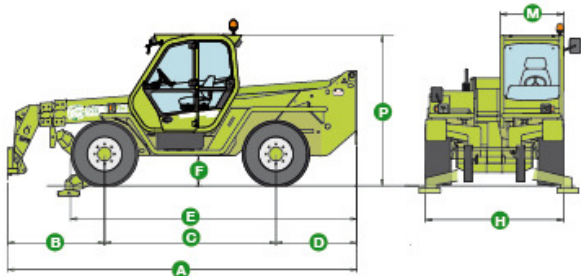

Manfred Lehnert  
Arbeitsbühnenvermietung GmbH  
Zur Bockmühle 6  
01328 Dresden

**Teleskopstapler Merlo P38.14** stark und leistungsfähig,  
mit Seitenverschub, mit Niveaueingleich, mit hydraulischer Abstützung

Hubhöhe Gabeln: 13,60 m  
max. Tragfähigkeit: 3800 kg  
max. Ausladung: 9,10 m  
Antrieb: Diesel 4x4

Länge: 5,60 m ohne Gabeln  
Höhe: 2,45 m  
Breite: 2,25 m  
Eigengewicht: 9050 kg

ABMESSUNGEN (mm)	A	B	C	D	E	F	H	M	P	R	S
P 38.14	5590	1540	2750	1300	4685	480	2220	995	2440	3920	5040

### Schaufel 800 l ohne Zähne

- Breite 2 m