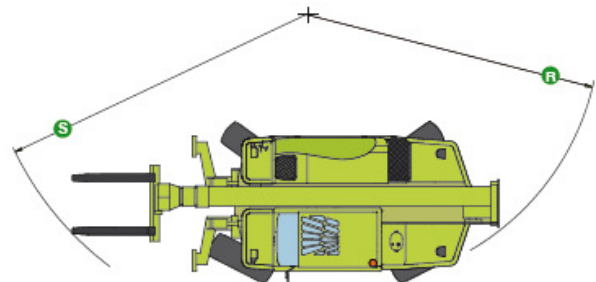

Manfred Lehnert  
Arbeitsbühnenvermietung GmbH  
Zur Bockmühle 6  
01328 Dresden

**Teleskopstapler Merlo P38.14** stark und leistungsfähig,  
mit Seitenverschub, mit Niveaueingleich, mit hydraulischer Abstützung

Hubhöhe Gabeln: 13,60 m  
max. Tragfähigkeit: 3800 kg  
max. Ausladung: 9,10 m  
Antrieb: Diesel 4x4

Länge: 5,60 m ohne Gabeln  
Höhe: 2,45 m  
Breite: 2,25 m  
Eigengewicht: 9050 kg

ABMESSUNGEN (mm)	A	B	C	D	E	F	H	M	P	R	S
P 38.14	5590	1540	2750	1300	4685	480	2220	995	2440	3920	5040

### Schaufel 800 l ohne Zähne

- Breite 2 m