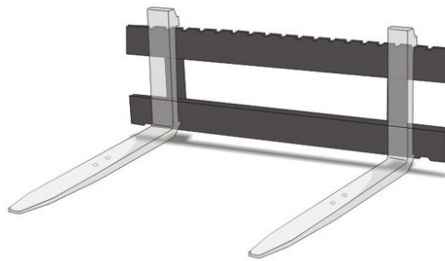

LEHNERT
ARBEITSBÜHNENVERMIETUNG

Manfred Lehnert
Arbeitsbühnenvermietung GmbH
Zur Bockmühle 6
01328 Dresden

Anbaugeräte für Teleskopstapler:

Gabelträger gemäß FEM III

- Breite: 1500 mm
- Lastgabeln 1200 mm Länge
  125x50x1200mm, bis 3,8 t

Gabelverlängerung auf 2 m (Einschränkung der Tragfähigkeit beachten)

Schaufel 800 l ohne Zähne

- Breite 2 m