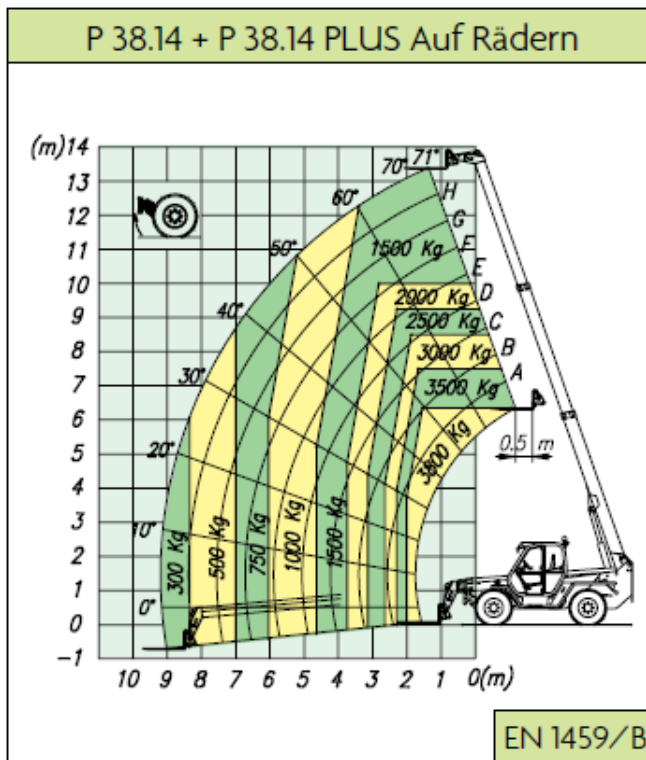

Manfred Lehnert  
Arbeitsbühnenvermietung GmbH  
Zur Bockmühle 6  
01328 Dresden

**Teleskopstapler Merlo P38.14** stark und leistungsfähig,  
mit Seitenverschub, mit Niveaueingleich, mit hydraulischer Abstützung

Hubhöhe Gabeln: 13,60 m  
max. Tragfähigkeit: 3800 kg  
max. Ausladung: 9,10 m  
Antrieb: Diesel 4x4

Länge: 5,60 m ohne Gabeln  
Höhe: 2,45 m  
Breite: 2,25 m  
Eigengewicht: 9050 kg

ABMESSUNGEN (mm)	A	B	C	D	E	F	H	M	P	R	S
P 38.14	5590	1540	2750	1300	4685	480	2220	995	2440	3920	5040