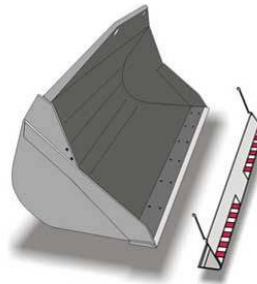

## Anbaugeräte für Teleskopstapler:

### Gabelträger gemäß FEM III

- Breite: 1500 mm
- Lastgabeln 1200 mm Länge  
125x50x1200mm, bis 3,8 t

### Gabelverlängerung auf 2 m (Einschränkung der Tragfähigkeit beachten)

### Schaufel 800 l ohne Zähne

- Breite 2 m